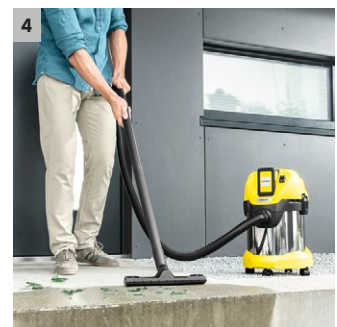

WD 3 Battery Premium

Versiunea Premium a aspiratorului multifuncțional WD 3 cu baterie de 36 V este echipat cu un recipient de 17 l din oțel inoxidabil. Bateria vândută separat.

1 Acumulator înlocuibil de 36 V