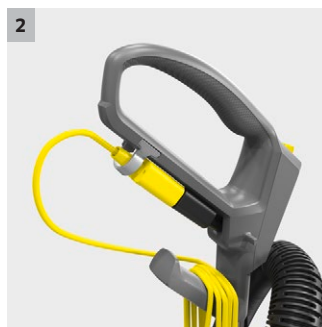

CV 48/2 Adv *EU

Aspiratorul nostru vertical de tip perie, CV 48/2 Adv, impresionează printr-un raport excelent preț-performanță, confort ergonomic ridicat, operare simplă și o performanță ridicată de su-prafață.

1 Lumina de control

- Lumina de control indica cand ar trebui schimbata setarea periei rola astfel incat sa se atinga cel mai bun rezultat de curatare

2 Sistem de înlocuire rapidă a cablului de alimentare

4 Înlocuirea fara ustensile a periei

- Înlocuirea rapidă a periei cilindrice fără a avea nevoie de nici o unealtă.

CV 48/2 Adv *EU

- Sistem de vizualizare a reglării periei
- Cablu flexibil
- 2 motoare

Date tehnice