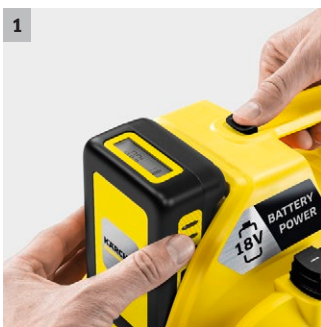

## WD 1 Compact Battery

Nu cunoaște limitele: aspiratorul multifuncțional WD 1 cu baterie de 18 V, include accesorii speciale pentru curățarea interiorului automobilelor. Bateria nu este inclusă.

### 1 Baterie de 18 V care poate fi schimbată

- Oferă posibilitatea de a lucra fără a fi nevoie de o sursă de alimentare și prin urmare, să atingă o libertate maximă de mișcare.
- Tehnologia în timp real cu afișaj LCD pentru acumulatori indică timpul de funcționare rămas, timpul de încărcare rămas și capacitatea bateriei.