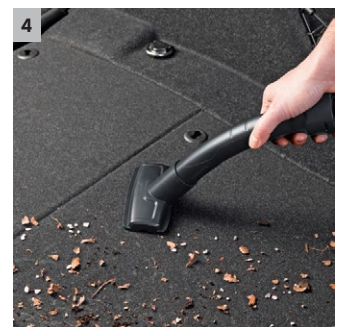

### 1 Baterie de 18 V care poate fi schimbată

- Oferă posibilitatea de a lucra fără a fi nevoie de o sursă de alimentare și prin urmare, să atingă o libertate maximă de mișcare.
- Tehnologia în timp real cu afișaj LCD pentru acumulatori indică timpul de funcționare rămas, timpul de încărcare rămas și capacitatea bateriei.