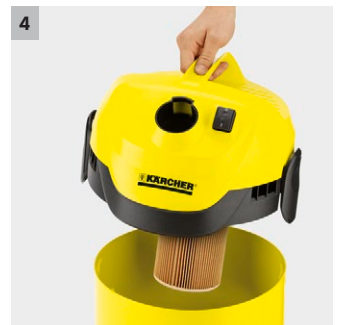

WD 2

Aspiratorul multifuncțional WD 2 este puternic și eficient din punct de vedere energetic este dotat cu un recipient din plastic cu capacitatea de 12 litri, robust și rezistent la lovituri și reprezintă dispozitivul ideal la utilizare.

1 Duză de podea nouă

- Pentru curățarea perfectă a suprafețelor - umed, uscat, particule mai mici și mai mari

2 Depozitare practică pentru cablu și accesorii

- Ergonomic pentru depozitarea sigură și comodă a furtunului, cablului și accesorilor

3 Sistem de blocare „Pull & Push“

- Pentru deschiderea și închiderea ușoară, rapidă și sigură a recipientului.

4 Mâner pentru transportare ergonomică

- Permite transportarea convenabilă a aparatului

Page 2
 5.Object
 page6357662863112_std_1_272x272px.jpg wurde anstatt PAGE6357662863112_std_1_272x272px.JPG plaziert.
 6.Object
 page6357662863304_std_01_272x272px.jpg wurde anstatt PAGE6357662863304_std_01_272x272px.JPG plaziert.
 12.Object
 page6357662863305_hero_01_272x272px.jpg wurde anstatt

WD 2

- Design compact
- Depozitare practică pentru cablu și accesorii
- Recipient din material plastic

Date tehnice

Cod de comandă	1.629-783.0	
Cod EAN	4039784943568	
Tipul de curent	V / Hz	220 - 240 / 50 - 60
Putere de aspirare *	Air Watt	180
Consumul de energie	W	1000
Capacitate containerului	l	12
Material container	Plastic	
Accesorii standard	mm	35
Cablu de racordare	m	4
Greutate	kg	4,5
Dimensiuni (L x l x H)	mm	369 × 337 × 430