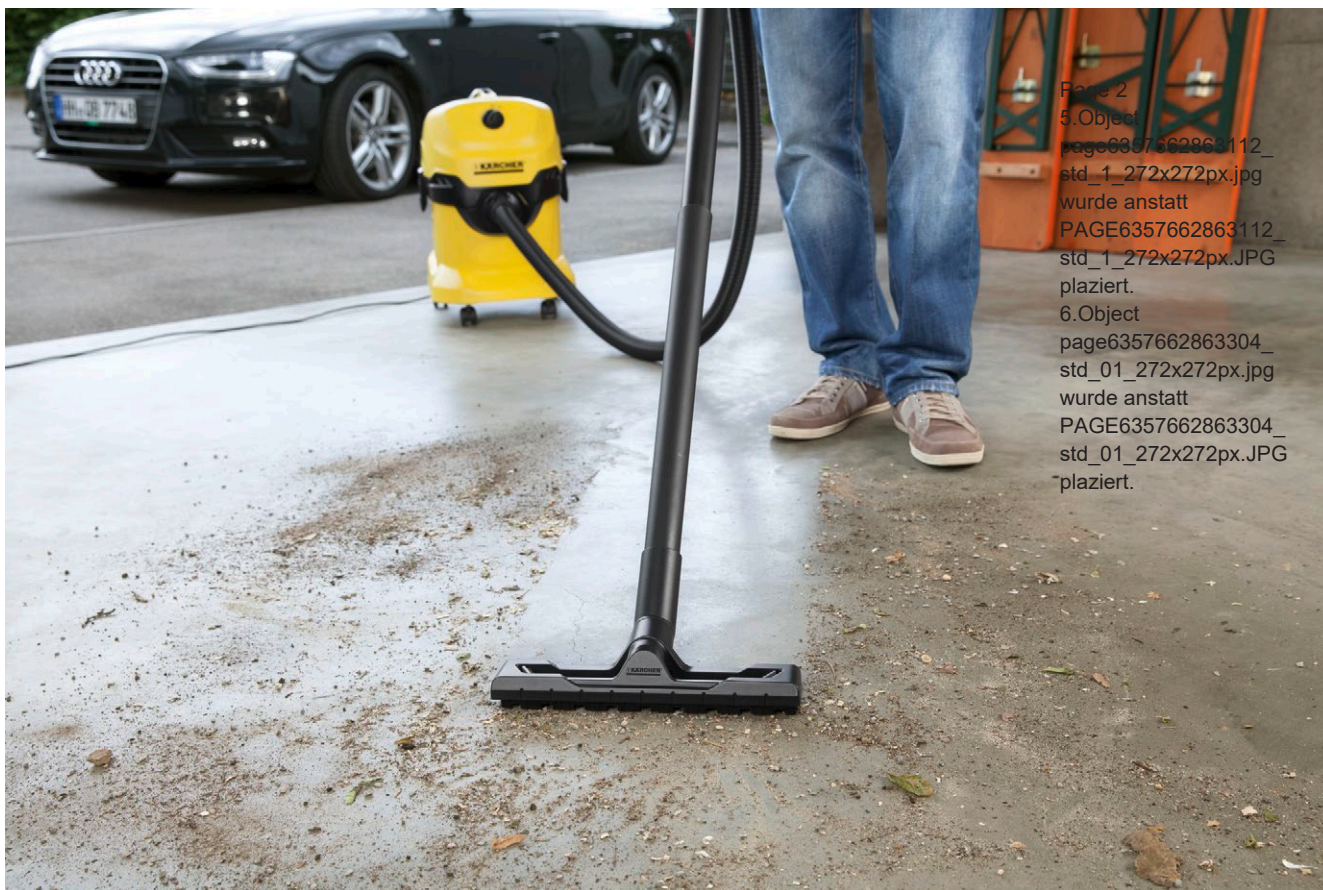

Page 2
5.Object
page6357662863112_std_1_272x272px.jpg
wurde anstatt
PAGE6357662863112_std_1_272x272px.JPG
plaziert.
6.Object
page6357662863304_std_01_272x272px.jpg
wurde anstatt
PAGE6357662863304_std_01_272x272px.JPG
plaziert.

WD 4

- Filtru detaşabil plat pliat
- Accesorii noi, pentru rezultate perfecte de curăţare
- Sac pentru filtrare din păsă

Date tehnice

Cod de comandă	1.348-110.0	
Cod EAN	4039784916333	
Tipul de curent	V / Hz	220 - 240 / 50 - 60
Putere de aspirare *	Air Watt	220
Consumul de energie	W	1000
Capacitate containerului	l	20
Material container	Plastic	
Accesorii standard	mm	35
Cablu de racordare	m	5
Greutate	kg	7,1
Dimensiuni (L x l x H)	mm	384 × 365 × 526

Dotare

Furtun de aspirare	m	2,2	Cârlig pentru cablu	■
Mâner detaşabil	■		Compartiment de depozitare a pieselor mici	■
Ţevi de aspirare	Pieces × m / mm	2 × 0,5 / 35 / Plastic		
Duză de pardoseală umed/uscată		Clips with 2 rubber and 2 brush inserts		
Filtru de tip evantai		Cartuş pentru filtrare, detaşabil		
Sac filtru din păsă	Pieces	1		
Duză pentru fisuri	■			
Poziţie de parcare	■			
Bară de protecţie	■			
Comutator rotativ Pornit/Oprit	■			
Păstrare accesoriilor pe aparat	■			

■ Inclus in pachetul de livrare. * Măsurat la tuburile de aspiraţie conform standard IEC 60312