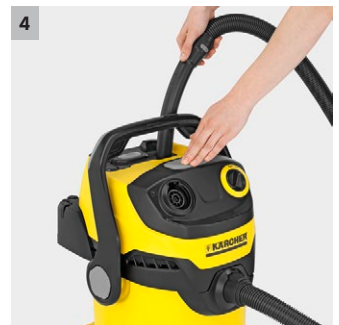

WD 5

Aspiratorul uscat-umed WD 5: performanta de aspirare extrem de ridicata, fiind totusi eficient la consumul de energie. Cu un recipient mare din plastic de 25 litri, tehnologie unica de scoatere a filtrului si functie de curatare a filtrului.

- Pentru curățarea perfectă a suprafețelor - umed, uscat, particule mai mici și mai mari
- Pentru comoditate maximă și flexibilitate în timpul aspirării

3 Mâner detașabil

- Posibilitatea atașării diferitor duze direct pe furtunul de aspirare.
- Pentru curatare ușoară, chiar și în cele mai înguste spații.

WD 5

- Filtru detașabil plat pliat
- Curățarea filtrelor, prin simpla apăsare a unui buton
- Accesorii noi, pentru rezultate perfecte de curățare

Date tehnice

Cod de comandă	1.348-190.0	
Cod EAN	4039784916470	
Tipul de curent	V / Hz	220 - 240 / 50 - 60
Putere de aspirare *	Air Watt	240
Consumul de energie	W	1100
Capacitate containerului	l	25
Material container	Plastic	
Accesorii standard	mm	35
Cablu de racordare	m	5
Greutate	kg	8,24
Dimensiuni (L x l x H)	mm	418 x 382 x 652