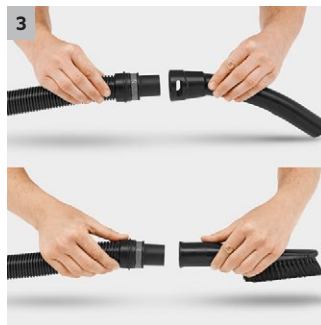

WD 5

Aspiratorul uscat-umed WD 5: performanta de aspirare extrem de ridicata, fiind totusi eficient la consumul de energie. Cu un recipient mare din plastic de 25 litri, tehnologie unica de scoatere a filtrului si functie de curatare a filtrului.

1 Tehnologie brevetată de îndepărtarea filtrului

- Filtrul poate fi îndepărtat cu ușurință, fără a intra în contact direct cu murdăria
- Pentru aspirare umedă/uscată, fără schimbarea filtrului.

2 Modele noi : duză de podea și furtun de aspirare

- Pentru curățarea perfectă a suprafețelor - umed, uscat, particule mai mici și mai mari
- Pentru comoditate maximă și flexibilitate în timpul aspirării

3 Mâner detașabil

- Posibilitatea atașării diferitor duze direct pe furtunul de aspirare.
- Pentru curatare ușoară, chiar și în cele mai înguste spații.