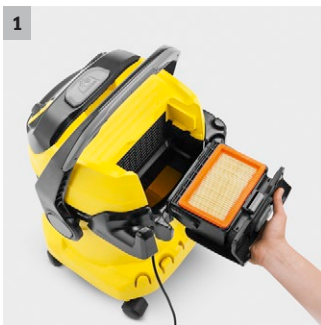

WD 5

Aspiratorul uscat-umed WD 5: performanta de aspirare extrem de ridicata, fiind totusi eficient la consumul de energie. Cu un recipient mare din plastic de 25 litri, tehnologie unica de scoatere a filtrului si functie de curatare a filtrului.

1 Tehnologie brevetată de îndepărtarea filtrului

- Filtrul poate fi îndepărtat cu ușurință, fără a intra în contact direct cu murdăria
- Pentru aspirare umedă/uscată, fără schimbarea filtrului.

2 Modele noi : duză de podea și furtun de aspirare

- Pentru curățarea perfectă a suprafețelor - umed, uscat, particule mai mici și mai mari
- Pentru comoditate maximă și flexibilitate în timpul aspirării

3 Mâner detașabil

- Posibilitatea atașării diferitor duze direct pe furtunul de aspirare.
- Pentru curatare ușoară, chiar și în cele mai înguste spații.

WD 5

- Filtru detașabil plat pliat
- Curățarea filtrelor, prin simpla apăsare a unui buton
- Accesorii noi, pentru rezultate perfecte de curățare

Date tehnice

Cod de comandă	1.348-190.0	
Cod EAN	4039784916470	
Tipul de curent	V / Hz	220 - 240 / 50 - 60
Putere de aspirare *	Air Watt	240
Consumul de energie	W	1100
Capacitate containerului	l	25
Material container	Plastic	
Accesorii standard	mm	35
Cablu de racordare	m	5
Greutate	kg	8,24
Dimensiuni (L x l x H)	mm	418 x 382 x 652