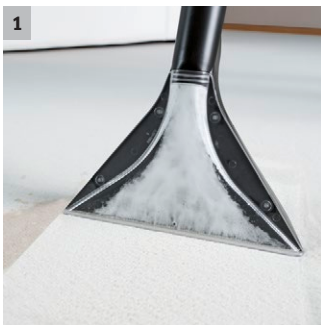

## SE 4001

Aspiratoare SE 4001 ,cu spalare tip spray-extractie pentru curatarea in profunzime a covorelor. Curata in profunzime fibrele textile, putand fi recomandat persoanelor alergice si posesorilor de animale de companie.

### 1 Duza inovativa Kärcher

- Reduce timpul de uscare cu 50%.

### 2 Rezervor de apa curata, detasabil

- Usor de umplut si golit fara deschiderea aparatului
- Recipient transparent, rezistent la socuri