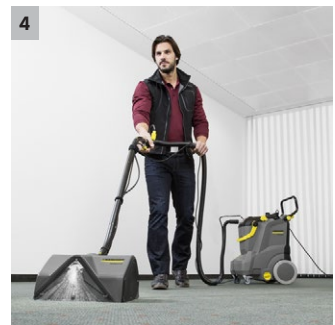

## PW 30/1

Cap spalator cu perie suplimentar pentru variantele de aspirator Puzzi 300 S pentru sporirea suprafeței de acțiune cu circa 35 %.

1 SING PICTURE: M:\  
print\6286569\_det\_2\_87567.tif

### 1 Perii rotative

- Pentru intensificarea procesului de curățare și alinierea fibrelor covoarelor.