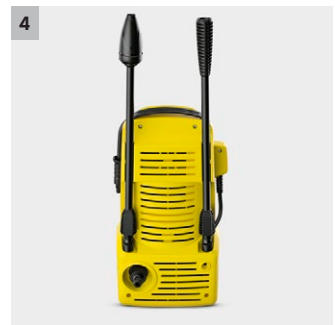

K 2 Compact

Foarte compact, ușor de transportat și de depozitat: Aparatul de spălat cu presiune K 2 pentru murdăria din jurul casei.

1 Depozitarea furtunului pe capacul frontal

- Furtunul poate fi infasurat convenabil pe capacul frontal.

2 Mâner ergonomic

- Dispozitivul este ușor de transportat. Când mânerul de transport nu este necesar, acesta se poate strânge.

3 Easy Connect

- Furtunul de înaltă presiune este rapid și ușor de conectat la dispozitiv și la pistolul de declanșare.

- Datorită Easy Connect, furtunul de înaltă presiune este ușor de manevrat, făcând conectarea rapidă între dispozitiv și pistolul de declanșare
- Suport pentru lance

Date tehnice

Cod de comandă	1.673-500.0	
Cod EAN	4054278451596	
Tipul de curent	V / Hz	220 - 240 / 50 - 60
Presiune	bar / MPa	110 / 11
Debit transportat	l/h	Max. 360
Temperatura de admisie	°C	Max. 40
Capacitate pe suprafață	m²/h	20
Racord iesire	kW	1,4
Greutatea fără accesorii	kg	3,74
Dimensiuni (L x l x H)	mm	180 x 219 x 389

Dotare

Pistol de presiune ridicata	G 120 Q	
Jet Vario Power	-	
Lance cu 1 poziție	■	
Duza murdărie grosiera	■	
Furtun de presiune	m	4
Sistem Quick Connect pe aparat	■	
Aplicarea detergentului	Aspirare	
Filtru fin de apă integrat	■	
Adaptor racord furtun de grădină A3/4"	■	
Mâner telescopic	■	