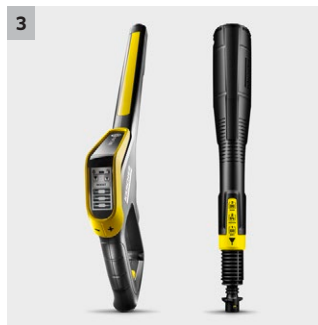

### 3 Pistol de pulverizare Smart Control și lance de pulverizare Multi Jet 3-în-1

- Pistol de pulverizare cu afișaj LCD și butoane pentru reglarea presiunii sau pentru dozarea soluției de curățare.
- Multijet-ul rotativ 3-în-1 cuprinde trei duze diferite pentru o schimbare ușoară.