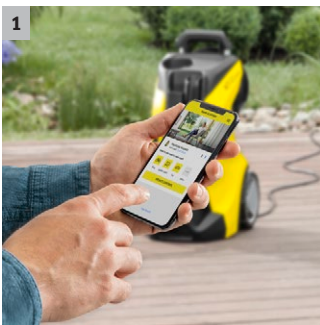

## K 7 Smart Control Home

O curățare perfectă cu ajutorul aplicației Home & Garden: aparatul de spălat cu presiune K 7 Smart Control cu modul boost. Poate fi conectat la smartphone prin Bluetooth. Include setul Home.

### 1 Conexiune Bluetooth pentru aplicația Home & Garden

- Aplicația Kärcher Home & Garden vă va transforma într-un expert în curățenie.
- Beneficiați de toată expertiza noastră Kärcher pentru a obține rezultate perfecte de curățare.