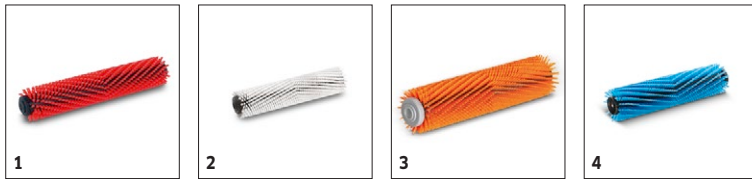

BR 30/4 C ADV 1.783-213.0

KÄRCHER

		Cod de comandă	Duritate/Tip perie	Lungime	Culoarea	Cantitate	Pret	
Perii valt pentru masinile BR								
Perie cilindrica rosu complet BR 30/4 C	1	4.762-005.0	mediu	300 mm	rosu	1 Pieces		Perie cilindrica, de duritate medie, rosie. Lungime: 300 mm. Cu mecanism cu roti stelate, rezistente la uzura. Pentru utilizare normala. Peri: polipropilena, 0,2 mm grosime, 11,5 mm lungime. ☒
Perie cilindrica alba	2	4.762-452.0	moale	300 mm	alb	1 Pieces		Perie cilindrica, moale, alba. Lungime: 300 mm. Cu mecanism cu roti stelate, rezistent la uzura. Pentru curatarea podelelor sensibile si lustruire. Peri: Poliamida, 0,15 mm grosime, 11,5 mm lungime. ☐
Perie rolă portocalie 300	3	4.762-484.0	cu peri inegali	300 mm	portocaliu	1 Pieces		Duritate medie, pentru curatarea podelelor structurate puternice si a imbinarilor profunde. ☐
Perie rolă albastră 300	4	4.762-499.0	moale	300 mm	albastru	1 Pieces		Pentru curatarea covoarelor. ☐

☒ Inclus in pachetul de livrare. ☐ Accesorii disponibile optional.