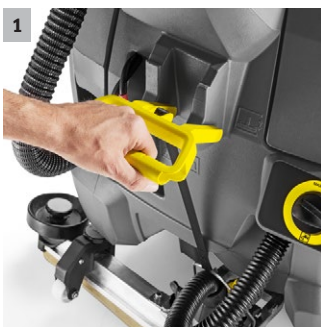

BD 43/35 C Ep

Alimentate de la rețeaua 230V/50Hz: mașina de frecat aspiratcu tehnologie disc curata până la 1700 metri patrati/ ora. Pentru curatare eficienta și de intretinere pentru suprafete de până la 900 metri patrati.

1 Elemente de control robuste și durabile

- Conceput pentru uz zilnic
- Aparat robust, rezistent, de încredere

2 Operare ușoară datorită panoului EASY- Operation

- Simboluri indicative și panou de control simplu
- Etape scurte de acomodare

3 Operare ușoară datorită panoului EASY- Operation

- Simboluri indicative și panou de control simplu
- Etape scurte de acomodare

4 Aparat mic, compact

- Aparat foarte ușor manevrabil
- Vedere bună a suprafețelor ce urmează a fi curățate.