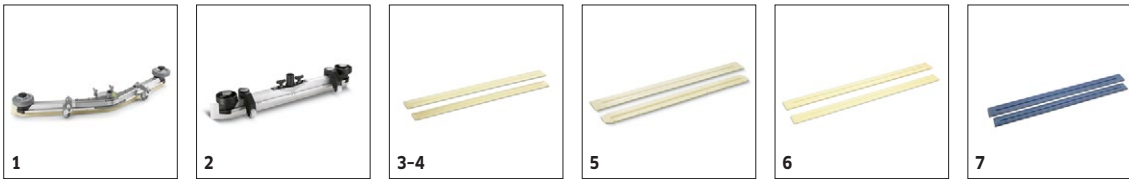

BD 43/35 C Ep

- Tehnologie eficienta cu un singur disc
- Functionare prin conectare la retea
- Cadru necorosiv

Date tehnice

Cod de comandă	1.515-401.0	
Cod EAN	4054278059532	
Tipul de curent	V / Hz	230 / 50
Latime lucru perii	mm	430
Lățime de lucru, aspirare	mm	900
Capacitate maxima de suprafață	ft²/hr	1720
Rezervor apa curata /reciclata	l	35 / 35
Presiunea de contact a periiilor	g/cm² / kg	30 - 40 / 26,5 - 28,5
Viteza periiilor	rpm	180
Puterea motorului	W	1400
Greutatea cu accesorii	kg	57
Dimensiuni (L x l x H)	mm	1135 x 520 x 1025

Dotare

Perie disc	■
Sistem cu două rezervoare	■
Actionare cu curent	■
Racetă, în formă de V	■
■ Inclus in pachetul de livrare.	

BD 43/35 C EP 1.515-401.0

		Cod de comandă	Lungime	Culoarea	Cantitate	Pret	
Lamele, complet							
Racleta de aspirare in V	1	4.777-079.0	900 mm	transparent	1 Pieces		<input checked="" type="checkbox"/>
Lamelă de aspirare dreapta 850mm	2	4.777-401.0	850 mm	transparent	1 Pieces		<input type="checkbox"/>
Lamele pentru bara de aspirare							
Set de lamele din cauciuc rezistente la ulei	3	6.273-023.0	1010 mm	transparent	2 parts		<input checked="" type="checkbox"/>
Set lamele cauciuc rezistenta ulei BR-BD53	4	6.273-207.0	890 mm	transparent	2 parts		<input type="checkbox"/>
Lamele de aspirat, 890 mm, maro	5	6.273-229.0	890 mm	transparent	2 parts		<input type="checkbox"/>
Set de lamele gumate inchise, rezistente la ulei	6	6.273-290.0	890 mm	transparent	2 parts		<input type="checkbox"/>
Lamele de aspirat, 890 mm, albastru	7	6.273-213.0	890 mm	albastru	2 parts		<input type="checkbox"/>