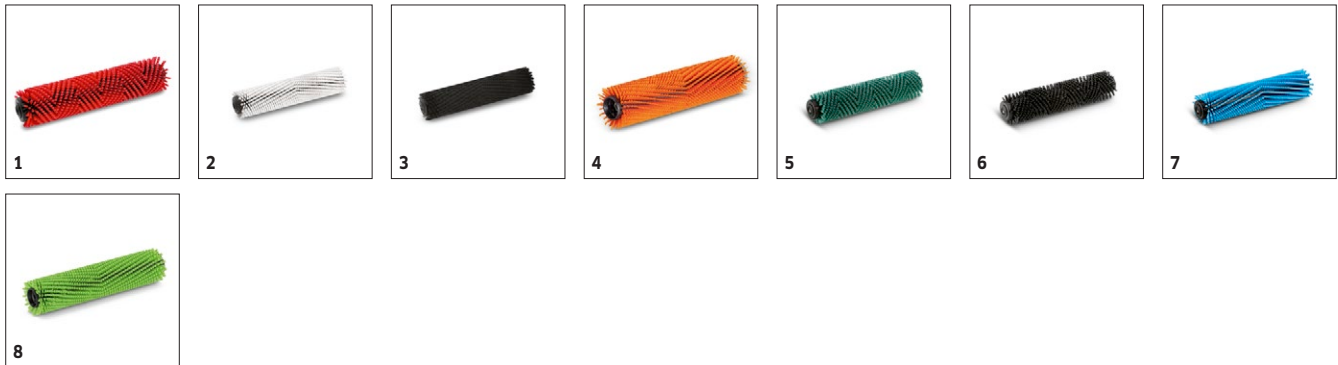

BR 40/10 C

1.783-311.0

KÄRCHER

		Cod de comandă	Duritate/Tip perie	Lungime	Culoarea	Cantitate	Pret	
Perii valt pentru masinile BR								
Perie rolă roșie completă	1	4.762-003.0	mediu	400 mm	rosu	1 Pieces		Perie cilindrica, de duritate medie, rosie. Lungime: 400 mm. Cu mecanism cu roti stelate, rezistente la uzura. Pentru utilizare normala. Peri: Polipropilena, 0,4 mm grosime, 20 mm lungime. ☒
Perie stavilar cilindric alb (culoare ve	2	4.762-250.0	foarte moale	400 mm	alb	1 Pieces		moale negru, 400 mm ☐
Roller brush horsehair nature BR VS 400	3	4.762-274.0	moale	400 mm	natur	1 Pieces		foarte moale natur, 400 mm ☐
Perie stavilar cilindric portocaliu (cul	4	4.762-251.0	cu peri inegali	400 mm	portocaliu	1 Pieces		inalt / jos rosu, 400 mm ☐
Perie stavilar cilindric verde (culoare	5	4.762-252.0	dur	400 mm	verde	1 Pieces		dur, gri, 400 mm ☐
Perie rolă neagră completă	6	4.762-481.0	foarte dur	400 mm	negru	1 Pieces		Foarte dur, pentru murdarie extrem de aderenta si pentru curatare profunda; numai pentru suprafete nesensibile. ☐
Perie stavilar cilindric complet albastru	7	4.762-254.0	moale	400 mm	albastru	1 Pieces		Covor, moale albastru, 400 mm ☐
Stavilar cilindric, covor, duritate medie	8	4.762-000.0	mediu dur	400 mm	verde	1 Pieces		Covor, duritate medie verde, 400 mm ☐

☒ Inclus in pachetul de livrare. ☐ Accesorii disponibile optional.