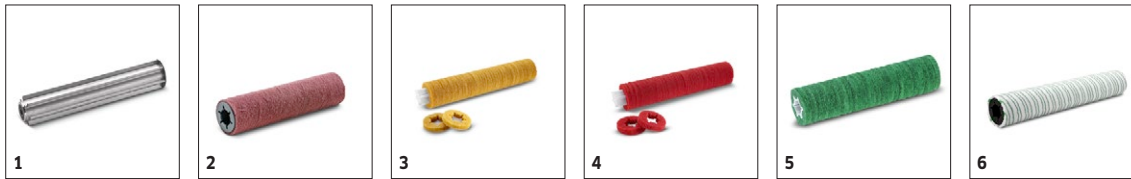

Inclus in pachetul de livrare. Accesorii disponibile optional.

BR 40/10 C 1.783-311.0

KÄRCHER

		Cod de comandă	Duritate/Tip perie	Lungime	Diame-tru	Culoa-rea	Pret		
Ax pentru pad valt									
Stavilar cilindric flansa BR VS 400	1	4.762-228.0		400 mm				Ax cilindric captusit, aluminiu. Pentru cilindri cu captuseala sau cilindri cu microfibra, lungime 400 mm.	<input type="checkbox"/>
Paduri valt									
Rolă cilindrică de decapare 16"	2	8.635-691.0		400 mm		maro		Pad valț foarte abraziv pentru exfolierea peliculei de protecție fără substanțe chimice.	<input type="checkbox"/>
Pad galben cu invelis	3	6.369-724.0	moale	400 mm	96 mm	galben		Pad valț galben pentru curățarea și lustruirea pardoselilor netexturate.	<input type="checkbox"/>
Pad rosu cu invelis	4	6.369-726.0	mediu	400 mm	96 mm	rosu		Pad valț standard, roșu pentru curățarea de întreținere a pardoselilor netexturate.	<input type="checkbox"/>
Pad verde cu invelis	5	6.369-725.0	dur	400 mm	96 mm	verde		Pad valț abraziv, verde pentru curățarea completă, precum și îndepărtarea murdăriei lipicioase de pe pardoselile netexturate.	<input type="checkbox"/>
Valt microfibra									
Rolă microfibră complete	6	4.114-004.0	Microfibre	400 mm	96 mm	verde deschis		Cilindru din microfibra, lungime 400 mm. Combina puterea de curatare excelenta a microfibrelelor cu avantajele tehnologiei cilindrului. Ideal pentru curatarea placilor fine de ceramica.	<input type="checkbox"/>