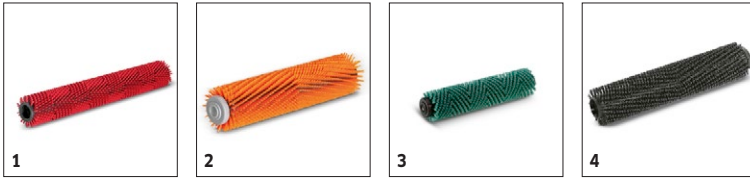

BR 45/22 C 1.783-460.0

		Cod de comandă	Duritate/Tip perie	Lungime	Culoarea	Cantitate	Pret	
Perii valt pentru masinile BR								
Stavilar cilindric, mijlociu, 450 mm	1	4.762-392.0	mediu	450 mm	rosu	1 Pieces		450 mm, duritate medie, rosu, pentru toate suprafetele
Stavilar cilindric, inalt - adanc	2	4.762-406.0	cu peri inegali	450 mm	portocaliu	1 Pieces		450 mm, inalt - adanc, duritate medie, portocaliu, pentru structurate suprafetele
Stavilar cilindric, dur, 450 mm	3	4.762-407.0	dur	450 mm	verde	1 Pieces		450 mm, dur (GRIT), verde, pentru curatarea de baza
Stavilar cilindric, foarte dur	4	4.762-408.0	foarte dur	450 mm	negru	1 Pieces		450 mm, foarte dur (GRIT), negru, pentru curatarea de baza

☒ Inclus in pachetul de livrare.
☐ Accesorii disponibile optional.