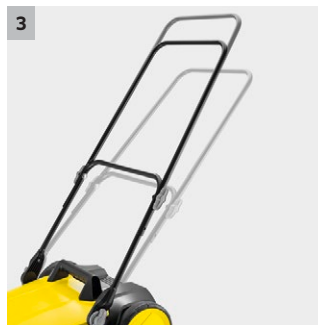

S 4

Cu recipient pentru deșeuri de 20 l, perie laterală și lățime de 510 mm: Mașina de măturat S 4 este utilizată pe suprafețe mai mici și mai înguste și asigură o curățenie perfectă a marginilor.

1 Capac practic pentru peria laterală

- Montarea periei laterale fără scule pentru instalare rapidă.

2 Suprafață confortabilă a pasului

- Mașină se pliază complet fără a vă apleca - pentru a economisi spațiu.

3 Mâner de împingere reglabil

- Ușor de utilizat datorită reglării individuale a înălțimii.

4 Recipient mare pentru deșeuri

- Nu este necesară golirea frecventă a recipientului de deșeuri.

S 4

- Ideal pentru spații exterioare mai mici
- O perie laterala

Date tehnice

Cod de comandă	1.766-320.0	
Cod EAN	4054278247922	
Lățime de lucru cu perii laterale	mm	510
Capacitate maxima de suprafață	m²/h	1800
Carcasă/Ramă	Plastic/Plastic	
Greutate, gata de funcționare	kg	9,8
Recipient murdărie	l	20

Dotare

Număr de perii laterale	Pieces	1
Mâner ergonomic		■
Mâner de împingere reglabil		■
Poziție de depozitare		■
Pliabilă pentru economisirea spațiului		■
Montarea periei laterale fără scule		■
Recipient de murdărie detașabil		■