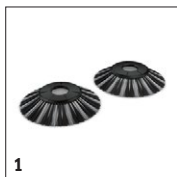

S 4

1.766-320.0

		Cod de comandă					Pret	
Masini de maturat								
S4 side brushes for wet waste	1	2.644-032.0						Două perii laterale de măturat cu o configurație specială a periei pentru măturarea deșeurilor uscate. Potrivite pentru aparatele de măturat cu împingere S 4 - S 4 Twin. ☐

☐ Accesorii disponibile optional.