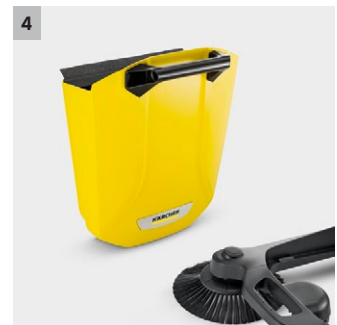

S 4

Cu recipient pentru deșeuri de 20 l, perie laterală și lățime de 510 mm: Mașina de măturat S 4 este utilizată pe suprafețe mai mici și mai înguste și asigură o curățenie perfectă a marginilor.

1 Capac practic pentru peria laterală

- Montarea periei laterale fără scule pentru instalare rapidă.

2 Suprafață confortabilă a pasului

- Mașină se pliază complet fără a vă apleca - pentru a economisi spațiu.

3 Mâner de împingere reglabil

- Ușor de utilizat datorită reglării individuale a înălțimii.

4 Recipient mare pentru deșeuri

- Nu este necesară golirea frecventă a recipientului de deșeuri.

S 4

- Ideal pentru spații exterioare mai mici
- O perie laterala

Date tehnice

Cod de comandă	1.766-320.0	
Cod EAN	4054278247922	
Lățime de lucru cu perii laterale	mm	510
Capacitate maxima de suprafață	m²/h	1800
Carcasă/Ramă	Plastic/Plastic	
Greutate, gata de funcționare	kg	9,8
Recipient murdărie	l	20

Dotare

Număr de perii laterale	Pieces	1
Mâner ergonomic		■
Mâner de împingere reglabil		■
Poziție de depozitare		■
Pliabilă pentru economisirea spațiului		■
Montarea periei laterale fără scule		■
Recipient de murdărie detașabil		■