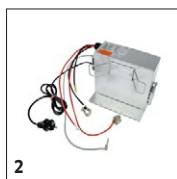

Dotare

Filtru plan tip evantai din polistiren	■	Utilizare la interior	■
Curățarea manuala a filtrelor	■	Indicator baterie	■
Actionare inainte	■	Reglare putere de aspirare	■
Valt principal de maturare reglabil	■	Maturi laterale ajustabile/ elevabile	■
Recipient mobil pentru reziduuri	■		
Clapeta pentru particule grosiere de murdărie	■		
Baterie si incarcator inclus pe aparat	■		
Maner de impingere, pliabil	■		
Principiul maturarii peste cap	■		
Aspirare	■		
Utilizare in exterior	■		
■ Inclus in pachetul de livrare.			

KM 75/40 W BP PACK 1.049-207.0

KÄRCHER

1

2

		Cod de comandă		Tensiunea bateriei	Capacitatea bateriei	Tipul bateriei	Pret	
Acumulatori de tractiune								
baterie (12 V, 60 Ah (C5) - fara intretinere)	1	6.654-226.0		12 V	60 Ah	fara intretinere		Sunt necesare 2 bucati. ■
Incarcatoare								
incarcator 24 V	2	6.654-225.0		24 V		incorporat		Pentru incarcarea acumulatorului 6.654-226.0. ■