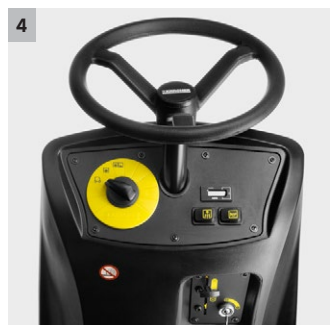

KM 100/100 R Bp Pack

Masina de maturat cu post de conducere, confortabila si moderna, pentru utilizarea profesionala atat in zonele interioare cat si in cele exterioare, pe suprafete de la 6.000 la 7.800 mp/h.

1 Protectie impotriva lovirii.

- Protejeaza matura si obstacolele din zona care este curatata

2 Suprafata mare a filtrului cu curatare automata.

- Dupa oprirea masinii filtrul este curatat automat - pentru maturare fara praf si intervale lungi de lucru.
- Curatarea filtrelor poate fi activata si manual.

3 Pohodná údržba

- Schimbare fara scule a filtrului si a rotelor cilindrice pentru o intretinere flexibila.

4 Concept de operare simpla

- Maturare confortabila prin ordonare logica si inteligibila a tuturor elementelor de comanda in campul vizual si tangibil.
- Simboluri uniforme pentru toate masinile de maturare Kärcher.

KM 100/100 R Bp Pack

- Sistem de curățare automată a filtrelor
- Unitate de tracțiune electrică
- Utilizare fără emisii

Date tehnice

Cod de comandă	1.280-112.0	
Cod EAN	4039784468603	
	Motor CC	
Putere de antrenare	V / kW	24 / 2,1
Capacitate maximă de suprafață	m²/h	6000
Performanță maximă de suprafață 2 perii laterale	m²/h	7800
Lățime de lucru	mm	700
Latime de lucru cu 1 matura laterala	mm	1000
Latime lucru cu 2 maturi laterale	mm	1300
Capacitatea bateriei	Ah	240
Tensiunea bateriei	V	24
Durata de funcționare a bateriei	h	Max. 2,5
Recipient murdărie	l	100
Capacitate de urcare	%	15
Viteza de lucru	km/h	6
Suprafata filtrare	m²	6
Greutate	kg	540
Dimensiuni (L x l x H)	mm	2006 × 1005 × 1343