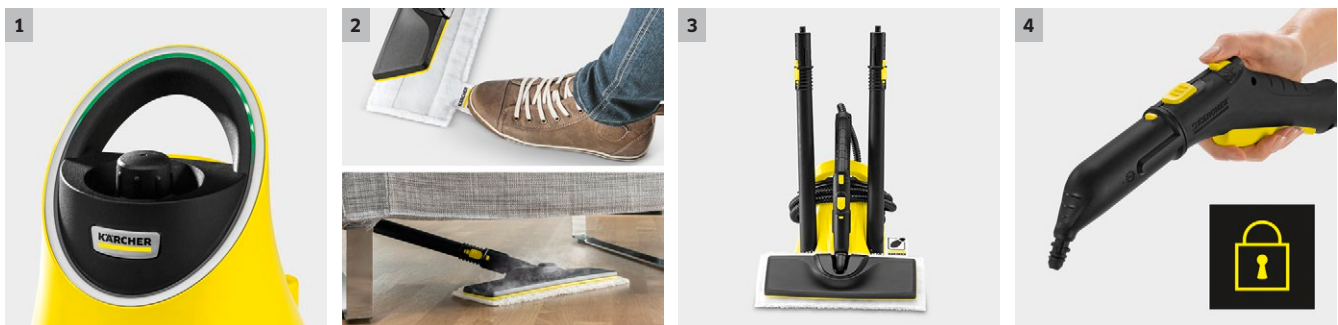

## SC 2 Deluxe EasyFix

Modelul de baza pentru curățarea cu abur fără substanțe chimice. Aparatul de curățat cu abur Kärcher SC 2 Deluxe EasyFix cu manerul iluminat cu LED pentru afișarea modului de funcționare.

### 1 Afișajul cu LED de pe dispozitiv

- Când afișajul cu LED se aprinde în culoarea roșu, aparatul se încălzește. Când devine verde, dispozitivul este gata de utilizare.

### 2 Kit de curățare a podelei EasyFix cu garnitura flexibilă pentru duza de podea și înlocuirea lavetei murdare fără a intra în contact cu murdăria, datorită sistemului inovativ de fixare.

- Rezultate optime de curățare a tuturor tipurilor de podele datorită tehnologiei duzei lamelare.
- Sistem de îndepărtare a lavetei fără a intra în contact cu aceasta

## SC 2 Deluxe EasyFix

- Compact și ușor
- Afișajul cu LED de pe dispozitiv
- Cu setul de curățare EasyFix