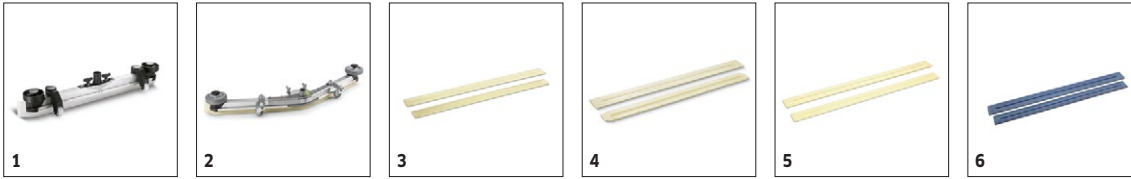

BD 50/50 C BP CLASSIC

1.127-001.0

		Cod de comandă	Lungime	Culoarea	Cantitate		Pret	
Lamele, complet								
Lamelă de aspirare dreapta 850mm	1	4.777-401.0	850 mm	transparent	1 Pieces			☐
Racleta de aspirare in V	2	4.777-079.0	900 mm	transparent	1 Pieces			☐
Lamele pentru bara de aspirare								
Set lamele cauciuc rezistenta ulei BR-BD53	3	6.273-207.0	890 mm	transparent	2 parts			☐
Lamele de aspirat, 890 mm, maro	4	6.273-229.0	890 mm	transparent	2 parts			☐
Set de lamele gumate inchise, rezistente la ulei	5	6.273-290.0	890 mm	transparent	2 parts			☐
Lamele de aspirat, 890 mm, albastru	6	6.273-213.0	890 mm	albastru	2 parts			☐

■ Inclus in pachetul de livrare. □ Accesorii disponibile optional.