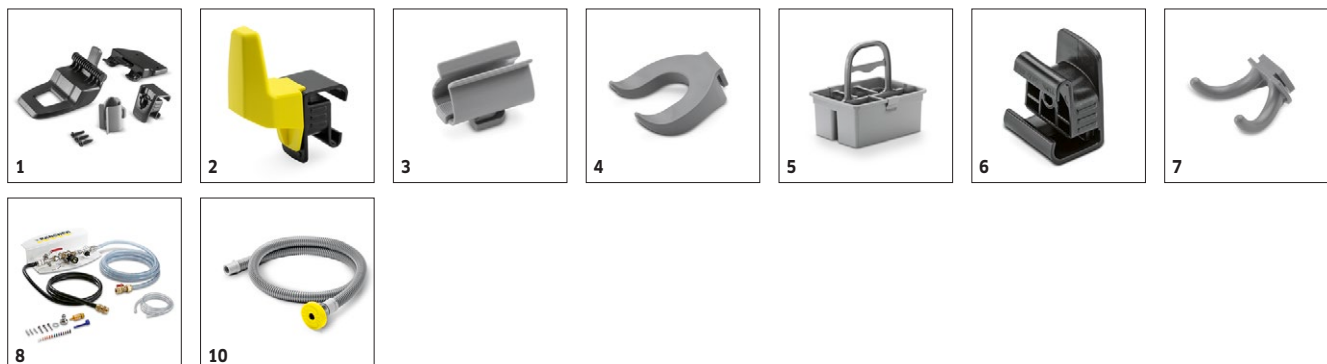

■ Inclus in pachetul de livrare. □ Accesorii disponibile optional.

BD 50/50 C BP CLASSIC

1.127-001.0

KÄRCHER

		Cod de comandă	Lungime	Culoarea	Cantitate	Pret		
Accesorii ergonomice pentru masinile de curatat								
Suport mop complet	1	9.753-023.0			1 Pieses		Suportul se fixează pe mașină, pentru o depozitare comodă a mopului.	<input type="checkbox"/>
Kit universal de agățare	2	4.070-075.0			1 Pieses		Kit cu cârlig și adaptor pentru fixarea la șina Home Base a mașinii de frecat-uscat de la Kärcher. Ideal pentru depozitarea într-un spațiu redus a furtunurilor (de exemplu a kit-ului de pulverizare și aspirare) direct pe mașină.	<input type="checkbox"/>
Holder handhold grey	3	6.980-078.0			1 Pieses		Clema mop pentru fixarea unui mop la mașina. Numai pentru utilizarea cu adaptorul Homebase 5.035-488.0.	<input type="checkbox"/>
Suport sticlă	4	6.980-080.0			1 Pieses		Potrivit pentru transportul sticlelor cu pulverizator - doar împreună cu adaptorul Home Base 5.035-488.0.	<input type="checkbox"/>
Set cutie Homebase	5	4.035-406.0			1 Pieses		Setul de cutii ofera spatiu suficient pentru trei sticle de agent de curatare, impreunca cu lavete, raclete, saci de gunoi de rezerva manusi etc.	<input type="checkbox"/>
Adaptor Homebase	6	5.035-488.0			1 Pieses		Brida pentru diferite carlige si cleme ale masinii.	<input type="checkbox"/>
Double hook	7	6.980-077.0			1 Pieses		Carlig dublu pentru fixarea sacilor de gunoi etc. la mașina. Numai pentru utilizarea cu adaptorul Homebase 5.035-488.0.	<input type="checkbox"/>
Statie de dozare RM								
DS3 RM-statie de dozare	8	2.641-811.0			1 Pieses		Direct conectabil la robinet, apa si detergentul vor fi introduse in rezervorul de apa curata in amestecul prestabilit. Se poate utiliza si cu un set de sistem de alimentare.	<input type="checkbox"/>
Diverse								
Add-on kit ecozero	9	5.388-133.0			1 Pieses		Cu eco!zero pentru o curățare neutră față de mediu: ca o compensare pentru cantitatea de CO2 produsă prin utilizarea mașinii, noi susținem proiectele internaționale de protecție a mediului înconjurător.	<input type="checkbox"/>
Furtun de umplere	10	6.680-124.0	1,5 m		1 Pieses		Furtun de alimentare de 1500 mm pentru alimentarea simpla a unui dispozitiv de la un robinet de apa. Cu fitting universal conic pentru toate robinetele standard.	<input type="checkbox"/>