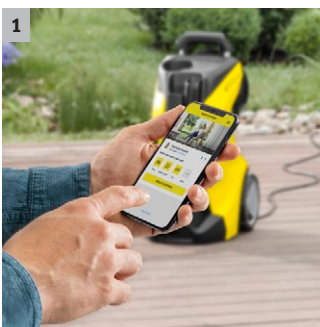

## K 4 Power Control Home

Oferă asistență optimă prin aplicația Kärcher Home & Garden. Aparatul de spălat cu presiune K 4 Power Control cu pistolul de pulverizare G 160 Q Power Control și Kit Home.

### 2 Pistol de pulverizare Power Control și lănci de pulverizare cu sistem Quick Connect

- Setarea optimă pentru fiecare suprafață. 3 trepte de presiune și un nivel pentru soluția de curățare.
- Control complet: Afișajul manual arată setările făcute.

### K 4 Power Control Home

- Pistol de pulverizare Power Control cu afișaj al nivelului de presiune
- Stabilitate mare datorită centrului de greutate situat mai jos, a ghidajului pentru furtun și a bazei mai mare
- Motor cu răcire cu apă de înaltă eficiență