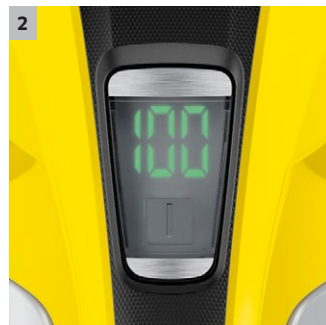

WV 6 + KV 4

Curățați ferestrele în cel mai scurt timp. Aparatul de șters cu vibrații KV 4 distribuie apa electric și vibrează, astfel îndepărtează murdăria și WV 6 aspira lichidul.

1 Tehnologie îmbunătățită a lamelor

- Lama inovatoare lungă și mai flexibilă, ideală pentru aplicații aproape de podea.

2 Durată îndelungată de funcționare a bateriei

- Timpul de funcționare a bateriei de peste 100 de minute al Window Vac permite o curățare neîntreruptă.