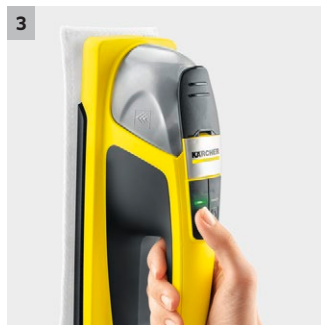

WV 6 + KV 4

Curățați ferestrele în cel mai scurt timp. Aparatul de șters cu vibrații KV 4 distribuie apa electric și vibrează, astfel îndepărtează murdăria și WV 6 aspira lichidul.

1 Tehnologie îmbunătățită a lamelor

- Lama inovatoare lungă și mai flexibilă, ideală pentru aplicații aproape de podea.

2 Durată îndelungată de funcționare a bateriei

- Timpul de funcționare a bateriei de peste 100 de minute al Window Vac permite o curățare neîntreruptă.

3 Funcția de vibrație

- Vibrațiile vă ajută să curățați și să îndepărtați murdăria pentru dvs.

4 Eliberarea apei electric

- Laveta de șters este umezită automat, astfel încât suprafața poate fi curățată imediat.

WV 6 + KV 4

- Duză de aspirare se poate schimba, disponibilă ca accesoriu opțional
- Afișajul care indică minutele rămase de funcționare a bateriei
- Incl. aparatul KV 4 fara fir cu laveta de ștergere și detergent concentrat pentru curățarea geamurilor, recipient 20 ml