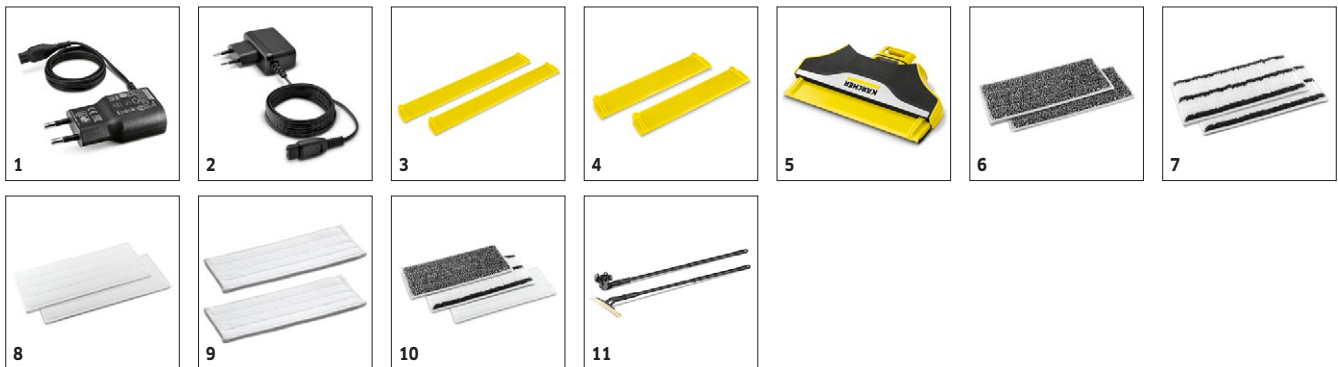

■ Incl. in pachetul de livrare.

WV 6 + KV 4

1.633-570.0

KÄRCHER

| | | Cod de comandă | Cantitatea | | | | | Pret | | |
|---|----|----------------|------------|--|--|--|--|------|--|---|
| Surse de alimentare | | | | | | | | | | |
| Sursa de alimentare pentru WV | 1 | 2.633-107.0 | 1 Piese | | | | | | Sursa de alimentare pentru curătorul de geamuri WV. | ■ |
| WV 6 small suction nozzle | 2 | 2.633-511.0 | 1 Piese | | | | | | Astfel încât să poți continua rapid cu curățarea ferestrelor: Încărcătorul rapid de schimb pentru aspiratorul pentru ferestre WV 6 alimentat cu acumulator. | ■ |
| Lamele de aspiratie | | | | | | | | | | |
| WV 6 Suction lip (280mm) | 3 | 2.633-514.0 | 2 Piese | | | | | | Pentru un rezultat de curățare fără urme: lame de racletă înlocuibile (280 mm) pentru aspiratorul pentru ferestre WV 6 alimentat cu acumulator. | □ |
| WV 6 Suction lip (170mm) | 4 | 2.633-513.0 | 2 Piese | | | | | | Pentru înlocuirea lamelor de racletă (170 mm) ale aspiratorului pentru ferestre WV 6 alimentat cu acumulator. Pentru un rezultat de curățare fără urme. | □ |
| Duze | | | | | | | | | | |
| Duza îngustă pentru WV 6 | 5 | 2.633-512.0 | 1 Piese | | | | | | Ideal pentru curățarea geamurilor cu lățime de 170 mm. Duza de aspirare îngustă, recomandată pentru suprafețe mici. | □ |
| Lavete de schimb | | | | | | | | | | |
| Set lavete pentru suprafețe rezistente la zgărieturi KV 4 | 6 | 2.633-926.0 | 2 Piese | | | | | | Fără efort, rapid și eficient: laveta de curățat pentru suprafețe rezistente la zgărieturi poate fi atașată cu ușurință la aparatul de curățare cu vibrații KV 4 alimentat cu acumulator prin intermediul sistemului velcro și îndepărtează murdăria persistentă pe suprafețe rigide. | □ |
| Set lavete pentru faianță KV 4 | 7 | 2.633-927.0 | 2 Piese | | | | | | Laveta pentru faianță este perfectă pentru murdăria de pe plăcile de faianță și dintre rosturi datorită fibrelor sale abrazive și absorbante. Se poate atașa cu ușurință la aparatul de curățare cu vibrații KV 4 acționat cu acumulator folosind un sistem de fixare velcro. | □ |
| Set lavete pentru suprafețe sensibile KV 4 | 8 | 2.633-928.0 | 2 Piese | | | | | | Laveta moale pentru KV 4 este foarte delicată și perfectă pentru murdăria ușoară de pe suprafețele sensibile. Se poate atașa cu ușurință la aparatul de curățat cu vibrații KV 4 acționat cu acumulator folosind un sistem de fixare velcro. | □ |
| Lavetă KV 4 | 9 | 2.633-132.0 | 2 Piese | | | | | | Pur și simplu ingenioasă: laveta de ștergere cu fixare cu scaie ajută să îndepărtezi fără efort murdăria de pe toate tipurile de suprafețe netede cu aparatul fără fir de curățare cu vibrații KV 4. | □ |
| Set combinat de lavete KV 4 | 10 | 2.633-929.0 | 3 Piese | | | | | | Set combinat de înaltă calitate cu lavetă pentru faianță, lavetă pentru suprafețe sensibile și lavetă pentru suprafețe rezistente la zgărieturi. Se pot atașa cu ușurință la aparatul de curățat cu vibrații KV 4 acționat cu acumulator folosind un sistem de fixare velcro. Pachet ideal pentru toate suprafețele. | □ |
| Prelungitoare | | | | | | | | | | |
| Kit extensie Evolution pentru gama WV | 11 | 2.633-144.0 | 1 Piese | | | | | | Cu setul de extensie telescopic pentru gama Window Vac și ștergătorul cu vibrații KV 4, puteți curăța geamurile mari. Extensibil de la 0,6 până la 1,5 metri. | □ |