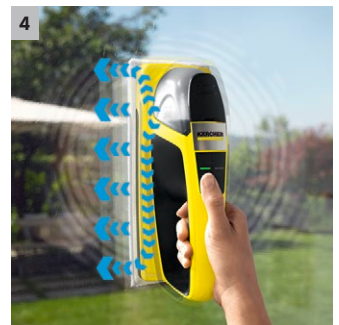

WV 6 + KV 4

Curățați ferestrele în cel mai scurt timp. Aparatul de șters cu vibrații KV 4 distribuie apa electric și vibrează, astfel îndepărtează murdăria și WV 6 aspira lichidul.

1 Tehnologie îmbunătățită a lamelor

- Lama inovatoare lungă și mai flexibilă, ideală pentru aplicații aproape de podea.

2 Durată îndelungată de funcționare a bateriei

- Timpul de funcționare a bateriei de peste 100 de minute al Window Vac permite o curățare neîntreruptă.

3 Funcția de vibrație

- Vibrațiile vă ajută să curățați și să îndepărtați murdăria pentru dvs.

4 Eliberarea apei electric

- Laveta de șters este umezită automat, astfel încât suprafața poate fi curățată imediat.