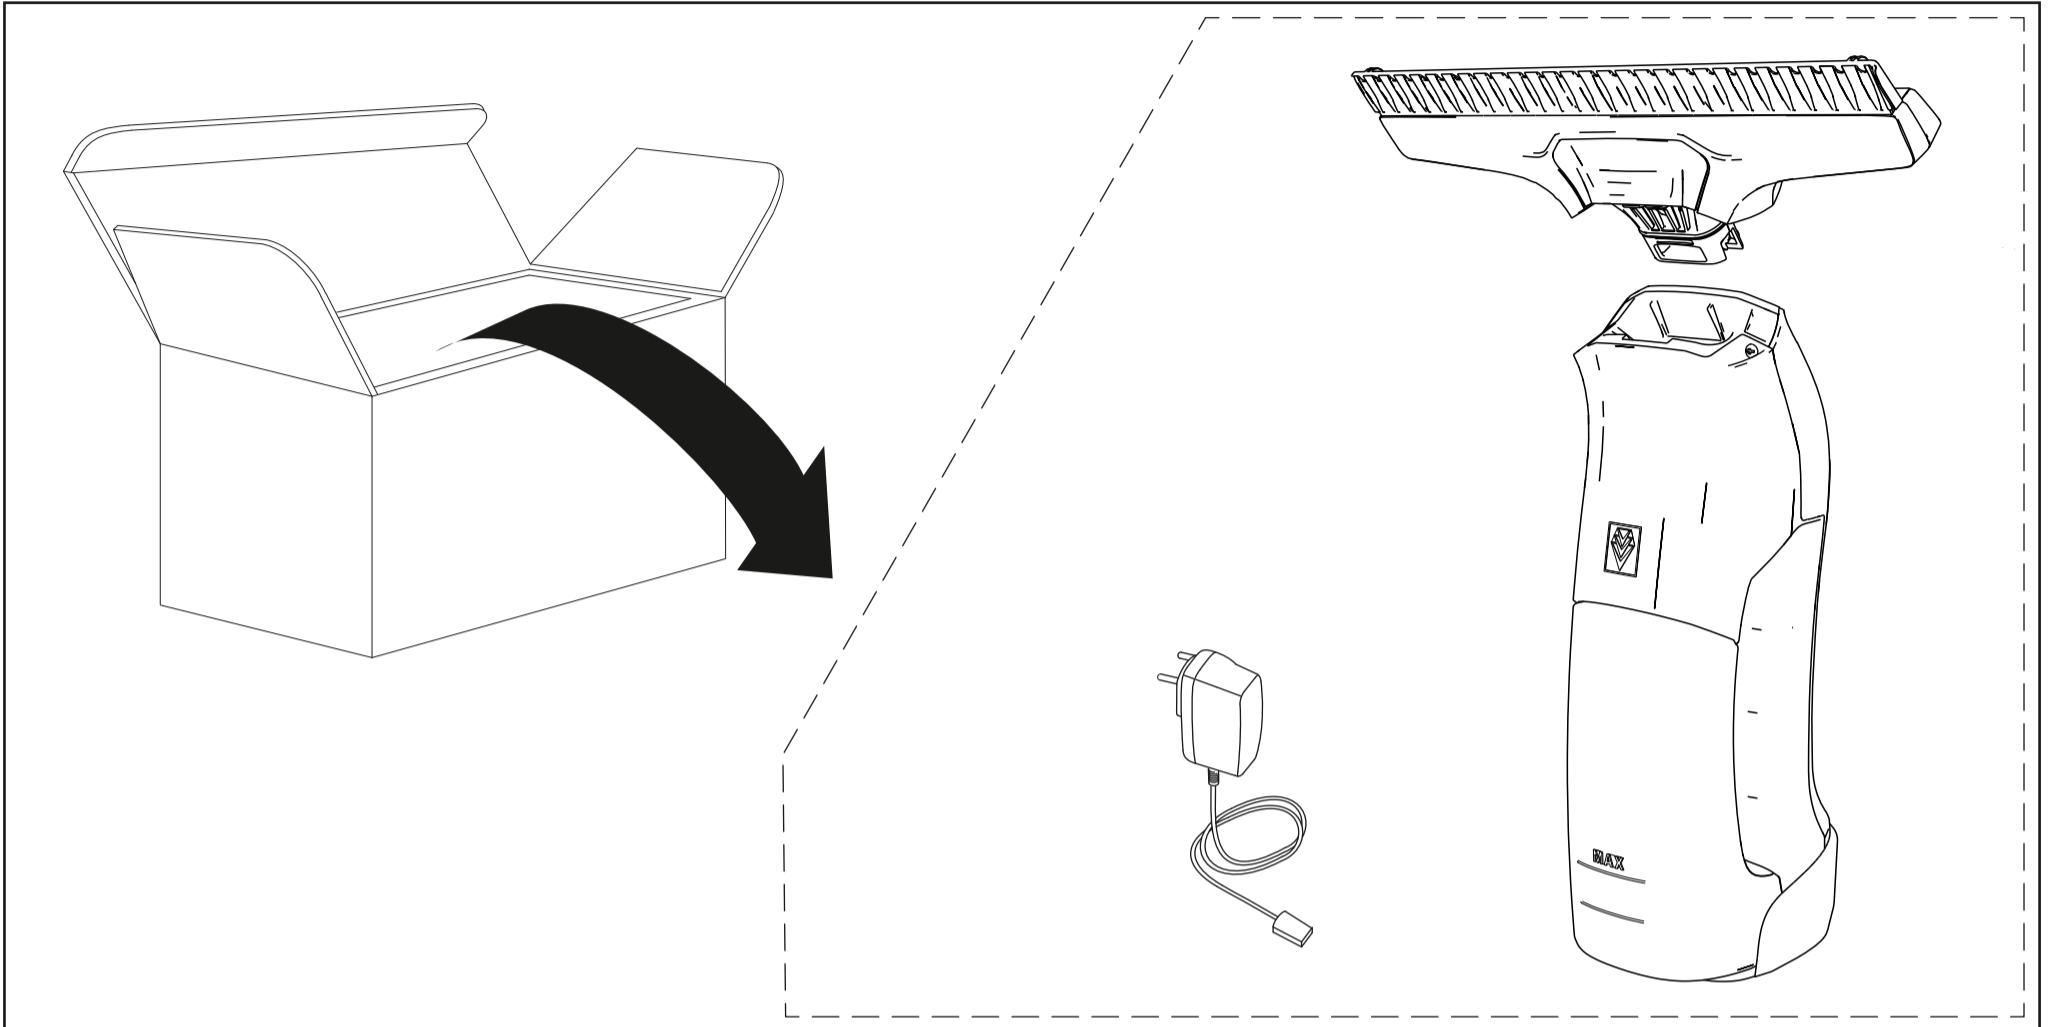

WV 6

 Li-Ion	3,65 V		V 5,5 A 2		0,8 kg
 nom	10 W		IPX4		170 min
	20,8 Wh		150 ml		100 min
	5700 mAh		52 db(A)		