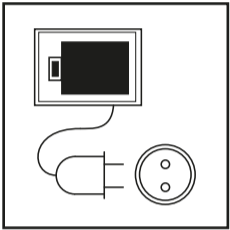

1

2 **3** **4** **5**

1

2

3

1

2

3

4 **5**

1 **2** **3** **4**

5 **6**

1

2

60°