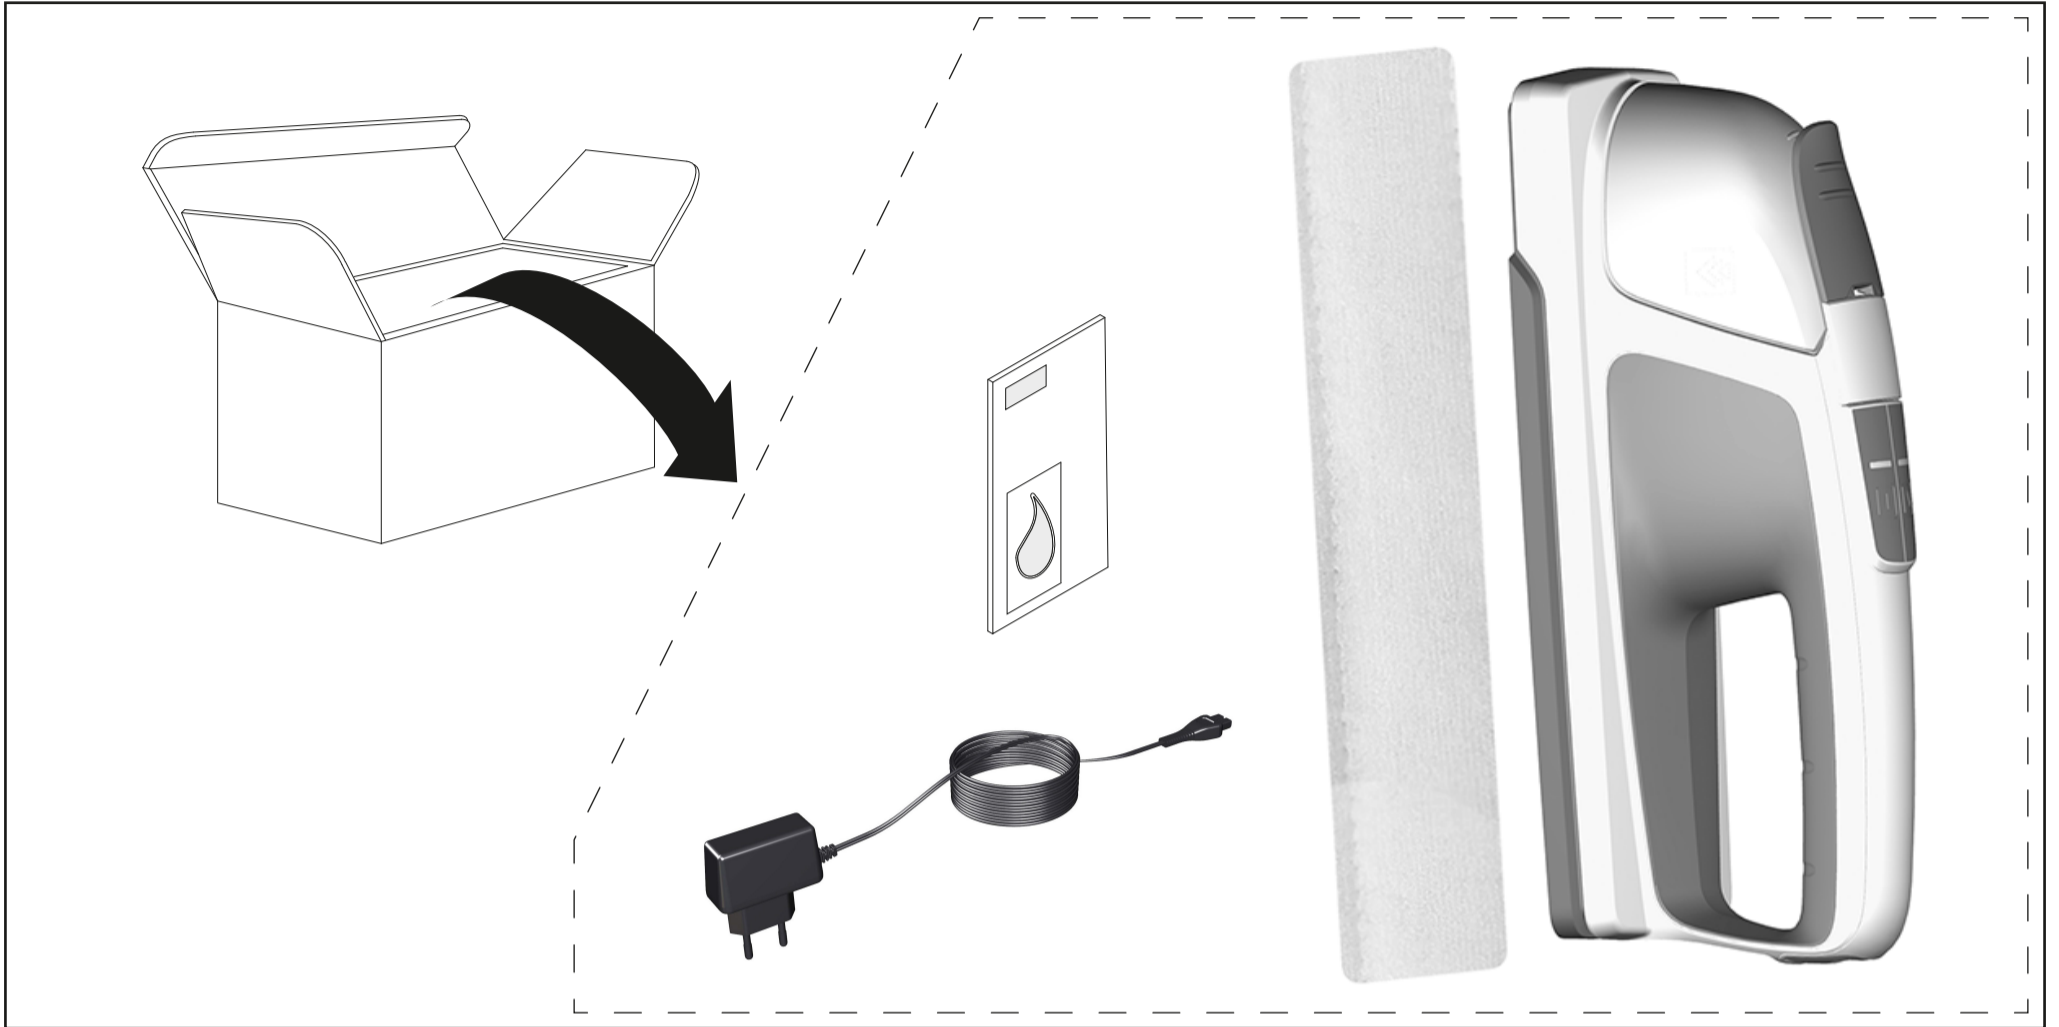

KÄRCHER

KV 4

 Li-Ion	3,65 V 3,7 V		<table border="1"> <tr> <td>V</td> <td>5,5</td> </tr> <tr> <td>mA</td> <td>600</td> </tr> </table>	V	5,5	mA	600		1,6 m/s ²
V	5,5								
mA	600								
 nom	10 W		0,5 kg		160 min				
	7,4 Wh		180 ml		35 min				
	2000 mAh		52 db(A)						