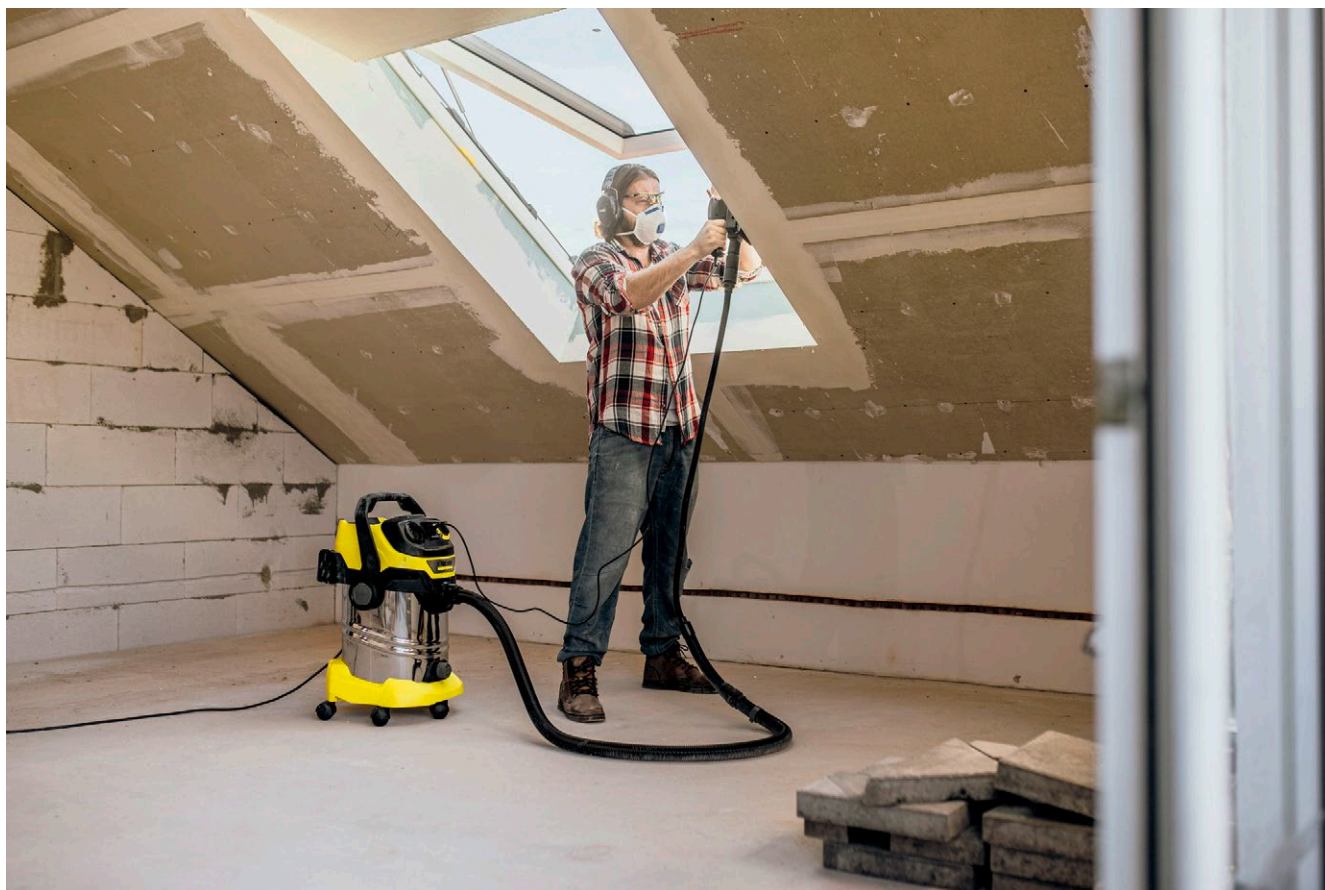

WD 6 P S V-30/6/22/T

WD 6 P S V-30/6/22/T oferă o putere de aspirare și o eficiență energetică remarcabile și este echipat cu un recipient de 30 de litri din oțel inoxidabil, un cablu lung de 6 metri, un furtun de aspirare de 2,2 metri și o priză de alimentare integrată.

2 Curățarea eficientă a filtrelor

- Jeturi puternice de aer, în impulsuri, deplasează mizeria de pe filtru în container, la apăsarea unui buton.
- Randamentul de aspirare este refăcut rapid

3 Tehnologie brevetată de îndepărtarea filtrului

- Filtrul poate fi îndepărtat cu ușurință, fără a intra în contact direct cu murdăria
- Pentru aspirare umedă/uscă, fără schimbarea filtrului.

4 Depozitarea furtunului de aspirare pe capul aparatului

- Furtunul de aspirare poate fi depozitat într-un mod care economisește spațiu, fixându-l pe capacul aparatului
- Mecanisme de fixare intuitive pentru utilizatorii stângaci și dreptaci.