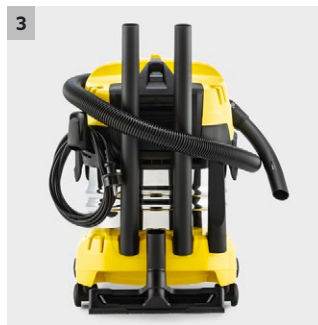

3 Depozitare practică pentru cablu și accesorii

- Depozitarea accesoriilor într-un mod care economisește spațiu, sigur și ușor accesibil.
- Cablul de alimentare poate fi depozitat în siguranță cu ajutorul suportului de cablu integrat.