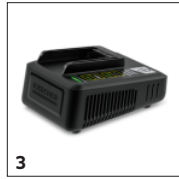

## ACCESORII PENTRU SE 3-18 COMPACT 1.081-500.0

1

2

3

4

5

6

7