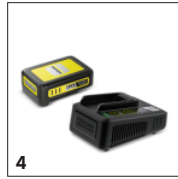

## ACCESORII PENTRU SE 3-18 COMPACT 1.081-500.0

1

2

3

4

5

6

7