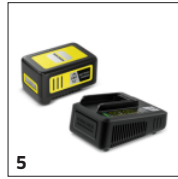

## ACCESORII PENTRU SE 3-18 COMPACT 1.081-500.0

1

2

3

4

5

6

7