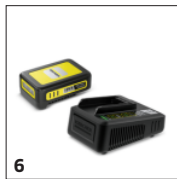

## ACCESORII PENTRU AD 2 BATTERY 1.348-300.0

1

2

3

4

5

6

7