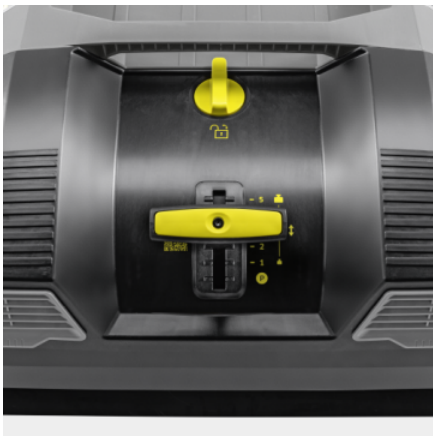

KM 70/20 C

Măturarea în interior și în exterior cu praf redus: măturătoarea manuală flexibilă KM 70/20 C obține rezultate optime de curățare datorită filtrului său, periei rolă și periei laterale.

Made in Europe

Cod de comandă.

1.517-130.0

- Perie rotativă acționată de ambele roți
- 3 × mâner reglabil
- Perie rotativă și perii laterale reglate continuu

Date tehnice

Cod EAN		4054278809403
Angrenaj		manual
Capacitate maxima de suprafată	m ² /h	2800
Lățime de lucru	mm	480
Latime de lucru cu 1 perie laterala	mm	700
Volum rezervor brut/ net	l	45 / 20
Greutatea cu accesorii	kg	21
Greutate ambalaj	kg	26,4

■ Inclus in pachetul de livrare.

Perie rotativă și perii laterale reglate continuu

- Presiune de contact reglabilă progresiv pentru rezultate optime de măturat.
- Reglarea presiunii de contact reduce uzura rolei de măturat.
- Pentru a proteja periile, peria rolă de măturat și peria laterală pot fi complet degrevate de sarcină.