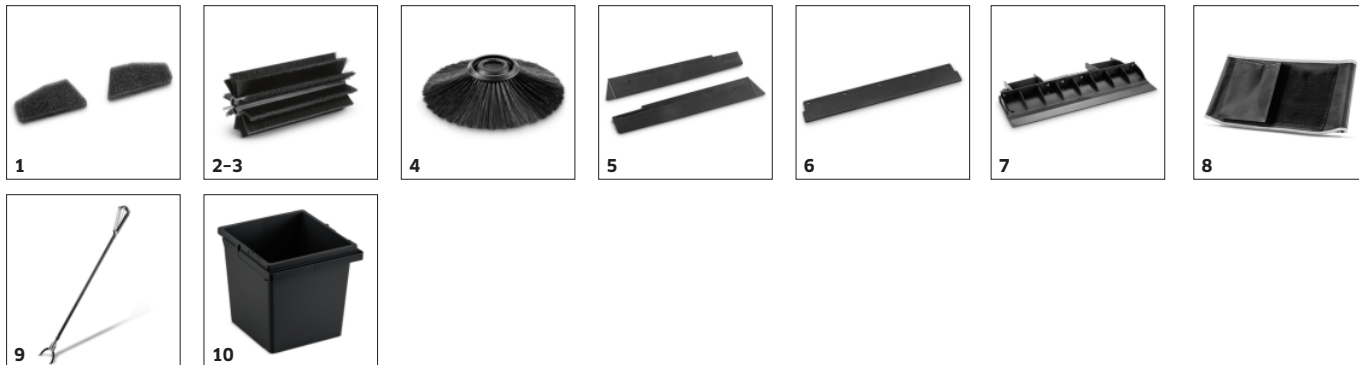

ACCESORII PENTRU KM 70/20 C 1.517-130.0

		Cod de comandă.		
FILTRE				
Filtru din material spuma				
Set filter KM70/20	1	2.644-435.0		☒
PERII VALT PRINCIPALE				
Perie valt principala standard				
Reversing rolling mill standard KM70/20	2	6.907-783.0		☒
Perie valt principala, cu peri duri				
Valt de maturare principal, dur	3	6.903-999.0	Pentru indepartarea murdariei grosiere din exterior.	☐
PERII LATERALE				
Perie laterala standard				
Side broom standard for replacement	4	2.644-447.0		☒
DIVERSE				
Set side strip cpl.	5	2.644-436.0		☒
Lamele pentru podea	6	5.030-124.0		☒
Rear skirting	7	5.032-334.0		☒
ALTE ACCESORII PENTRU BR / BD				
Accesorii ergonomice pentru masinile de curatat				
Mains accessories shearing shackle	8	5.032-196.0		☐
Set de colectare a gunoiului ABS	9	2.640-908.0	Pentru adunarea deșeurilor.	☐
CĂRUCIOARE ȘI SISTEME DE CUPE				
Depozitare				
Assembly group bucket 15L kpl.	10	2.855-249.0		☐

☒ Inclus in pachetul de livrare. ☐ Accesorii disponibile optional.