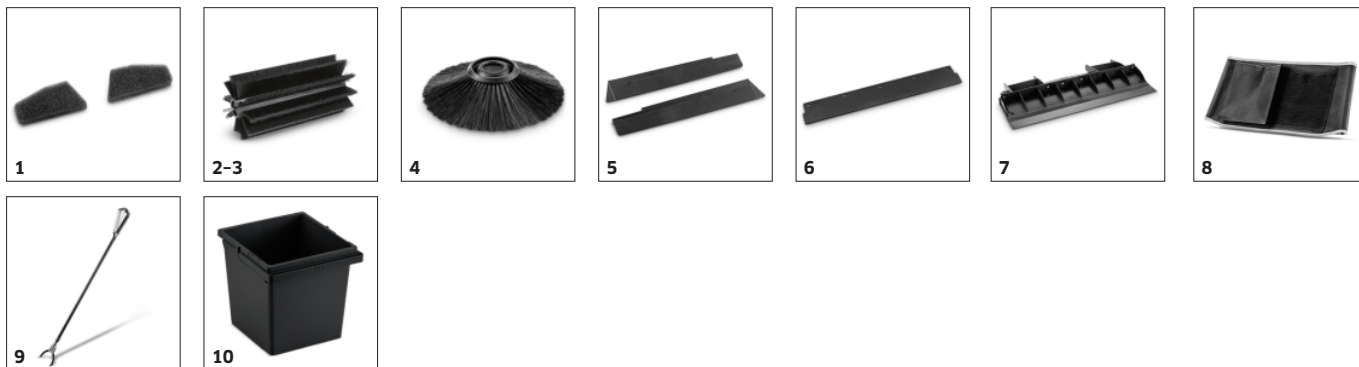

ACCESORII PENTRU KM 70/20 C 2SB 1.517-131.0

		Cod de comandă.		
FILTRE				
Filtru din material spuma				
Set filter KM70/20	1	2.644-435.0		☒
PERII VALT PRINCIPALE				
Perie valt principala standard				
Reversing rolling mill standard KM70/20	2	6.907-783.0		☒
Perie valt principala, cu peri duri				
Valt de maturare principal, dur	3	6.903-999.0	Pentru indepartarea murdariei grosiere din exterior.	☐
PERII LATERALE				
Perie laterala standard				
Side broom standard for replacement	4	2.644-447.0		☒
DIVERSE				
Set side strip cpl.	5	2.644-436.0		☒
Lamele pentru podea	6	5.030-124.0		☒
Rear skirting	7	5.032-334.0		☒
ALTE ACCESORII PENTRU BR / BD				
Accesorii ergonomice pentru masinile de curatat				
Mains accessories shearing shackle	8	5.032-196.0		☐
Set de colectare a gunoiului ABS	9	2.640-908.0	Pentru adunarea deșeurilor.	☐
CĂRUCIOARE ȘI SISTEME DE CUPE				
Depozitare				
Assembly group bucket 15L kpl.	10	2.855-249.0		☐

■ Inclus in pachetul de livrare. □ Accesorii disponibile optional.